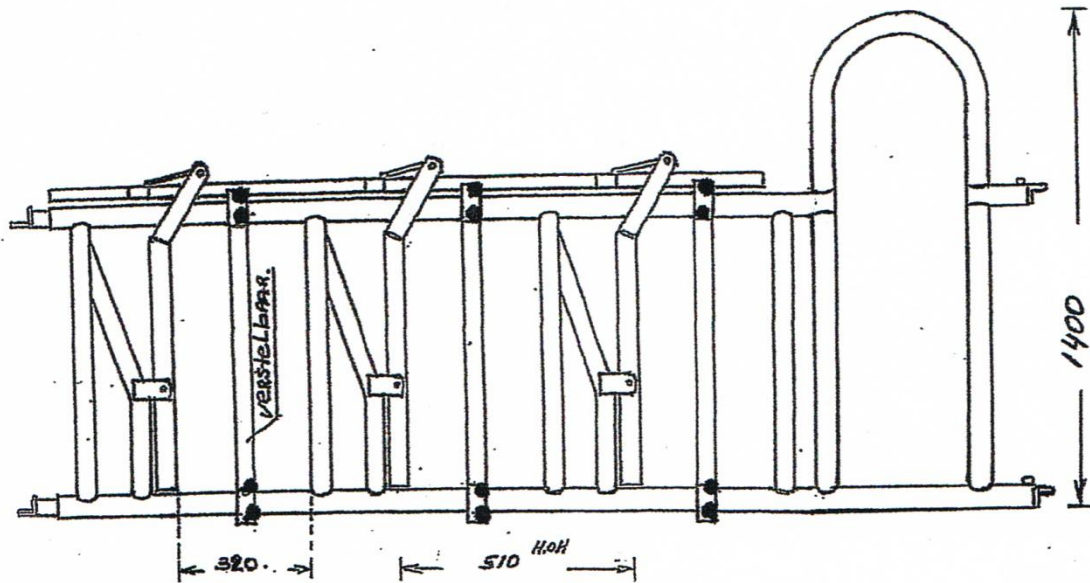

Voerhekken jongvee met doorstap Art. Nr.: N007 halsmaat: verstelbaar

Lengte: 3250 mm tot 3450 mm

Zweeds voerhek speciaal Art. Nr.: N008 zware koker 60x60x8 mm

Art. Nr.: N008 zware koker 60x60x8 mm

Lengte: 3200 mm